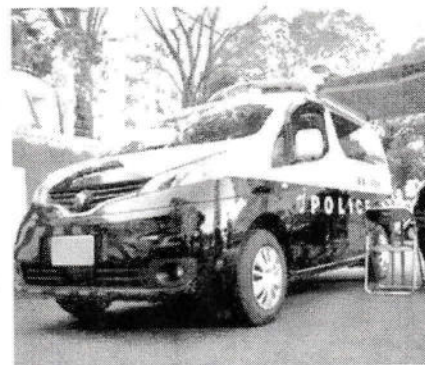

多摩警察署 交番だより 3月号

神奈川県多摩警察署

〒214-0032 川崎市多摩区柵形3-1-1
TEL044-922-0110

多摩警察署公式ホームページ

<https://www.police.pref.kanagawa.jp/ps/tama/>

多摩警察署公式X (旧Twitter)

https://twitter.com/kawasaki_tamaps

R6.3.31 生田交番統廃合 72年の歴史に幕

多摩警察署生田交番は、昭和47年に現在の川崎市多摩区生田8丁目7番3号に敷地面積45㎡で建設されました。この地にて地域の皆様から親しまれてきましたが、事件、事故の発生状況等、警察事象の変化、施設の老朽化、狭あい化を勘案し、神奈川県警察交番等整備基本計画により、令和5年度（令和6年3月31日）で統廃合となります。生田交番の管轄は、向ヶ丘遊園駅前交番、読売ランド駅前交番、長沢交番が分割担当し、新たに多摩警察署に配備されるアクティブ交番で駐留、警戒に当たります。

アクティブ 交番とは

アクティブ交番は、「神奈川県警察交番等整備基本計画」に基づく交番統合に伴い、統合後の治安対策と警察サービスの維持を目的として導入している、交番機能とパトカーの機動力を兼ね備えた車両型の交番です。

アクティブ交番は、主に交番を統合した地域の公園、駅前、商業施設、通学路等において交番を開設し、地理案内、遺失物・拾得物の受理、各種相談対応、児童の見守り活動などを行っているほか、車両の機動力を活かしたパトロールも行っています。